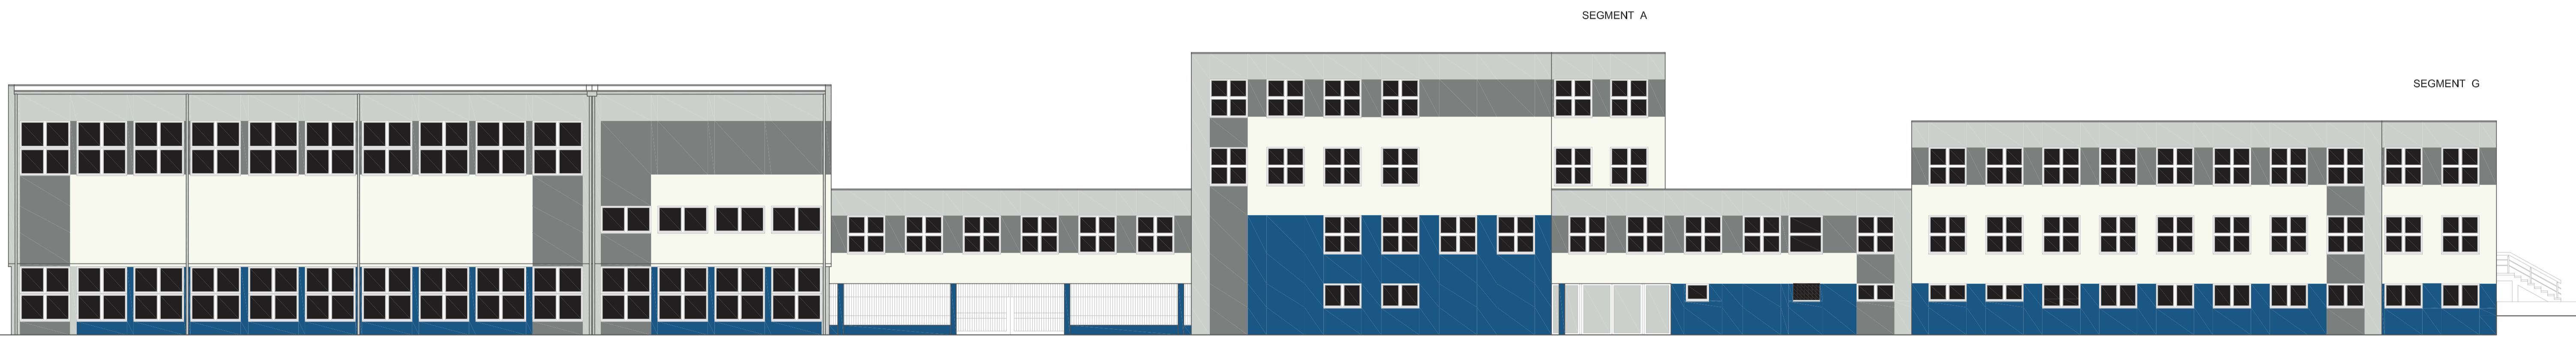

ELEWACJA PÓŁNOCNA

- BIĄŁY - RAL 9010
- JASNY SZARY - RAL 7035
- CIEMNY SZARY - RAL 7037
- NIEBIESKI - RAL 5019
- PARAPETY - RAL 7035
- RYNNY I RURY SPUSTOWE - RAL 7035

ELEWACJA ZACHODNIA

ELEWACJA POŁUDNIOWA

- BIĄŁY - RAL 9010
- JASNY SZARY - RAL 7035
- CIEMNY SZARY - RAL 7037
- NIEBIESKI - RAL 5019
- PARAPETY - RAL 7035
- RYNNY I RURY SPUSTOWE - RAL 7035

ELEWACJA WSCHODNIA