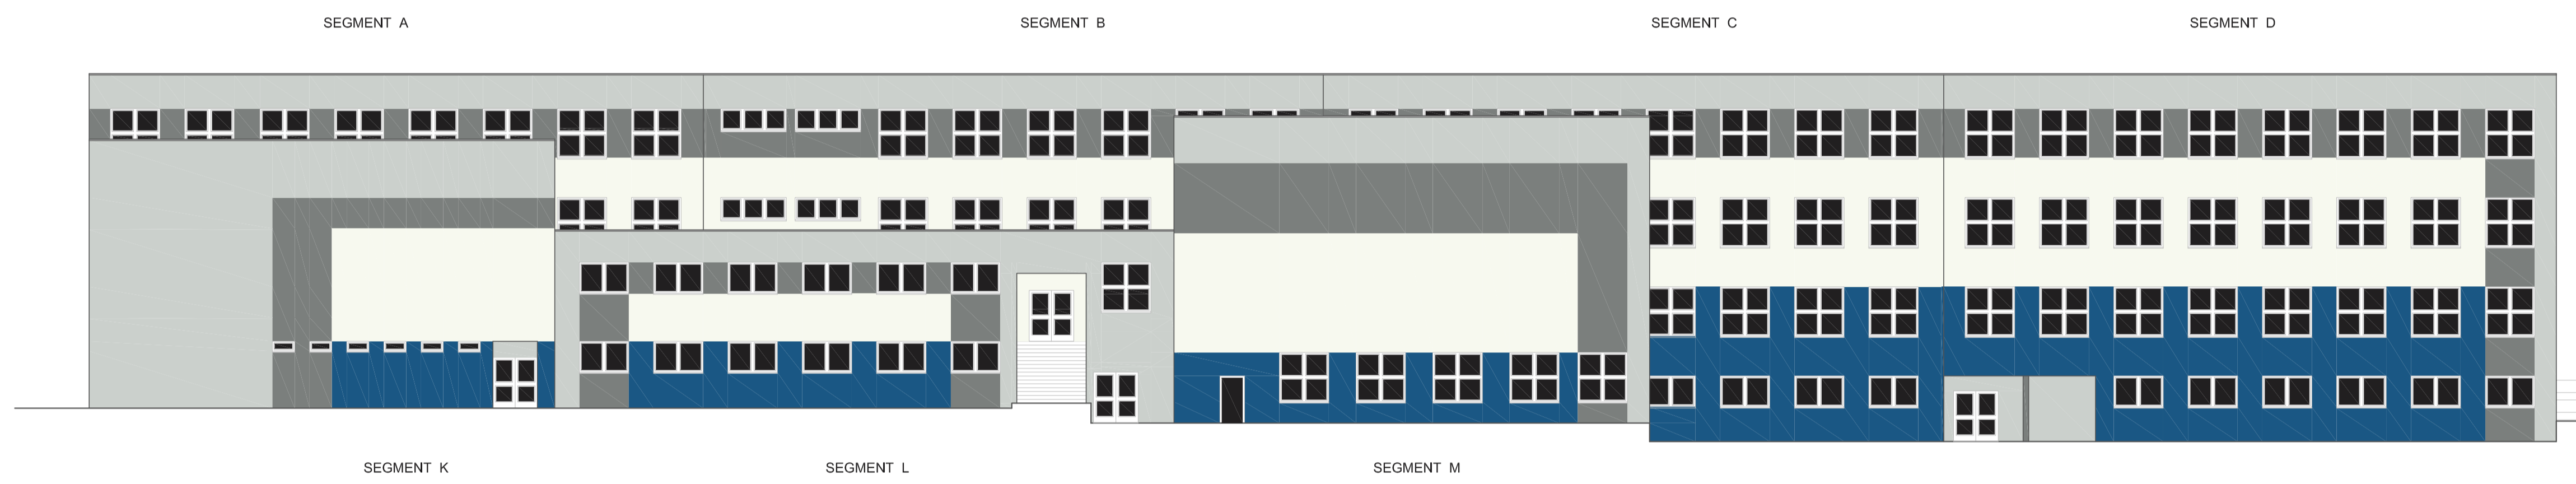

ELEWACJA PÓŁNOCNA

- BIĄŁY - RAL 9010
- JASNY SZARY - RAL 7035
- CIEMNY SZARY - RAL 7037
- NIEBIESKI - RAL 5019
- PARAPETY - RAL 7035
- RYNNY I RURY SPUSTOWE - RAL 7035

ELEWACJA ZACHODNIA

ELEWACJA POŁUDNIOWA

- BIĄŁY - RAL 9010
- JASNY SZARY - RAL 7035
- CIEMNY SZARY - RAL 7037
- NIEBIESKI - RAL 5019
- PARAPETY - RAL 7035
- RYNNY I RURY SPUSTOWE - RAL 7035

ELEWACJA WSCHODNIA