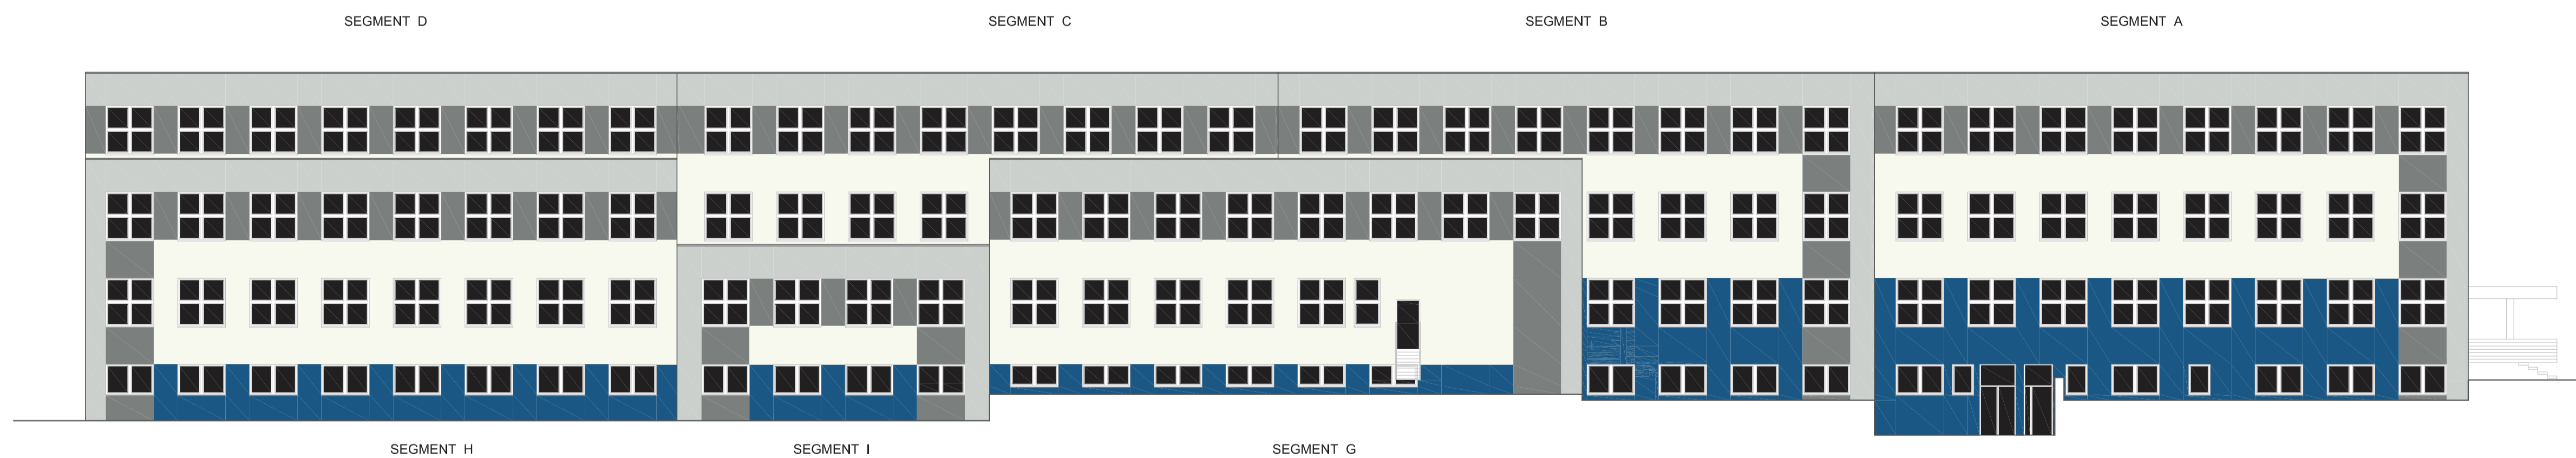

ELEWACJA PÓŁNOCNA

- BIĄŁY - RAL 9010
- JASNY SZARY - RAL 7035
- CIEMNY SZARY - RAL 7037
- NIEBIESKI - RAL 5019
- PARAPETY - RAL 7035
- RYNNY I RURY SPUSTOWE - RAL 7035

ELEWACJA ZACHODNIA

ELEWACJA POŁUDNIOWA

- BIĄŁY - RAL 9010
- JASNY SZARY - RAL 7035
- CIEMNY SZARY - RAL 7037
- NIEBIESKI - RAL 5019
- PARAPETY - RAL 7035
- RYNNY I RURY SPUSTOWE - RAL 7035

ELEWACJA WSCHODNIA